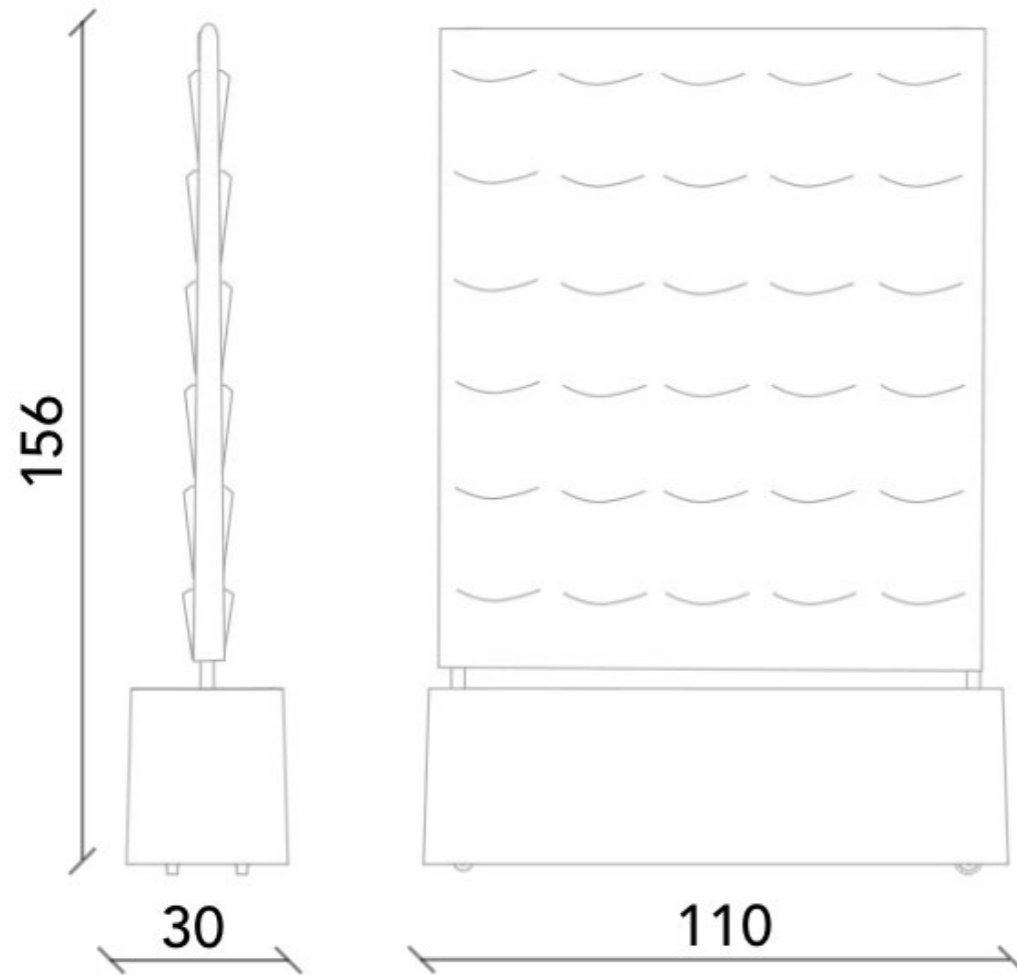

Produkt | **Moving Hedge**

Moving Hedge är en mobil rumsavdelare med integrerat växtsystem och automatiserad bevattning. Den består av 60 stycken växter på minimala 0,3 kvadratmeter. Med en diskret konstruktion är det valda växtlandskapet det som sätter prägel på Moving Hedge.

<b>Mått</b>	W=110cm, D=30cm, H=156cm
<b>Färger - tank</b>	Vit
<b>Material</b>	Glasfiber, rostfritt stål, filt
<b>Planteringsfickor</b>	30 / side
<b>Kraft</b>	230V
<b>Vikt</b>	50 kg
<b>År för design</b>	2012